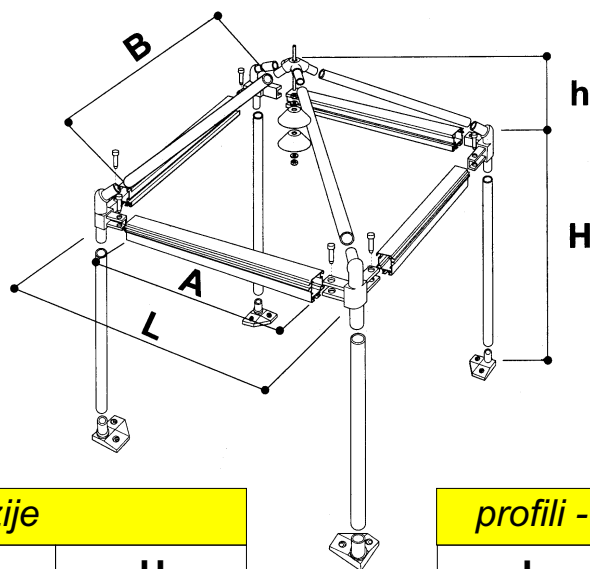

ŠATOR model: PAGODA

boja konstrukcije: bijela RAL 9016

boja tkanine: po izboru

HR-49217 Krapinske Toplice

tel. 049 587 200

fax. 049 587 222

Web: www.belina.com

E-mail: belina@belina.com

dimenzije		
L	h	H
4 x 4 m	1,9 m	1,9 - 2,4 m
5 x 5 m	2,4 m	1,9 - 2,4 m

profili - dimenzije rezanje (cm)		
L	A (N°4)	B (N°4)
4 x 4 m	386	318
5 x 5 m	486	400